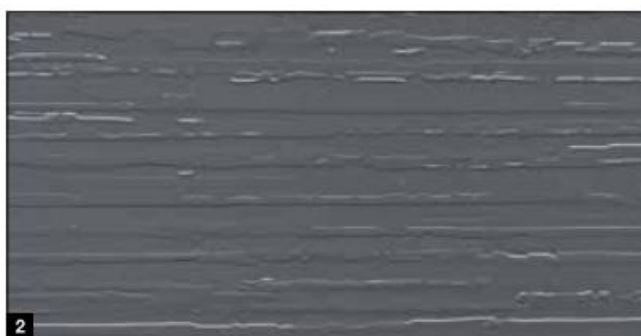

Standardní barva

1 RAL 9016 Dopravní bílá

Zvýhodněná barva

2 RAL 7016 Antracitová šedá