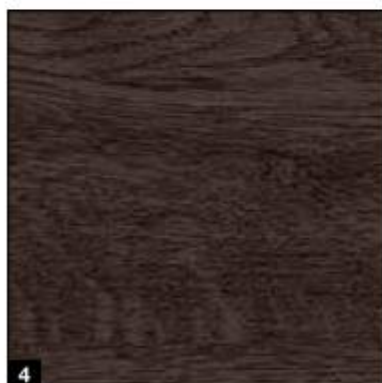

- povrchy s UV odolnou fólií dodávají vratům dřevěný, či metalický vzhled
- Nabízíme v 5 dřevěných nebo v metalickém antracitovém dekoru