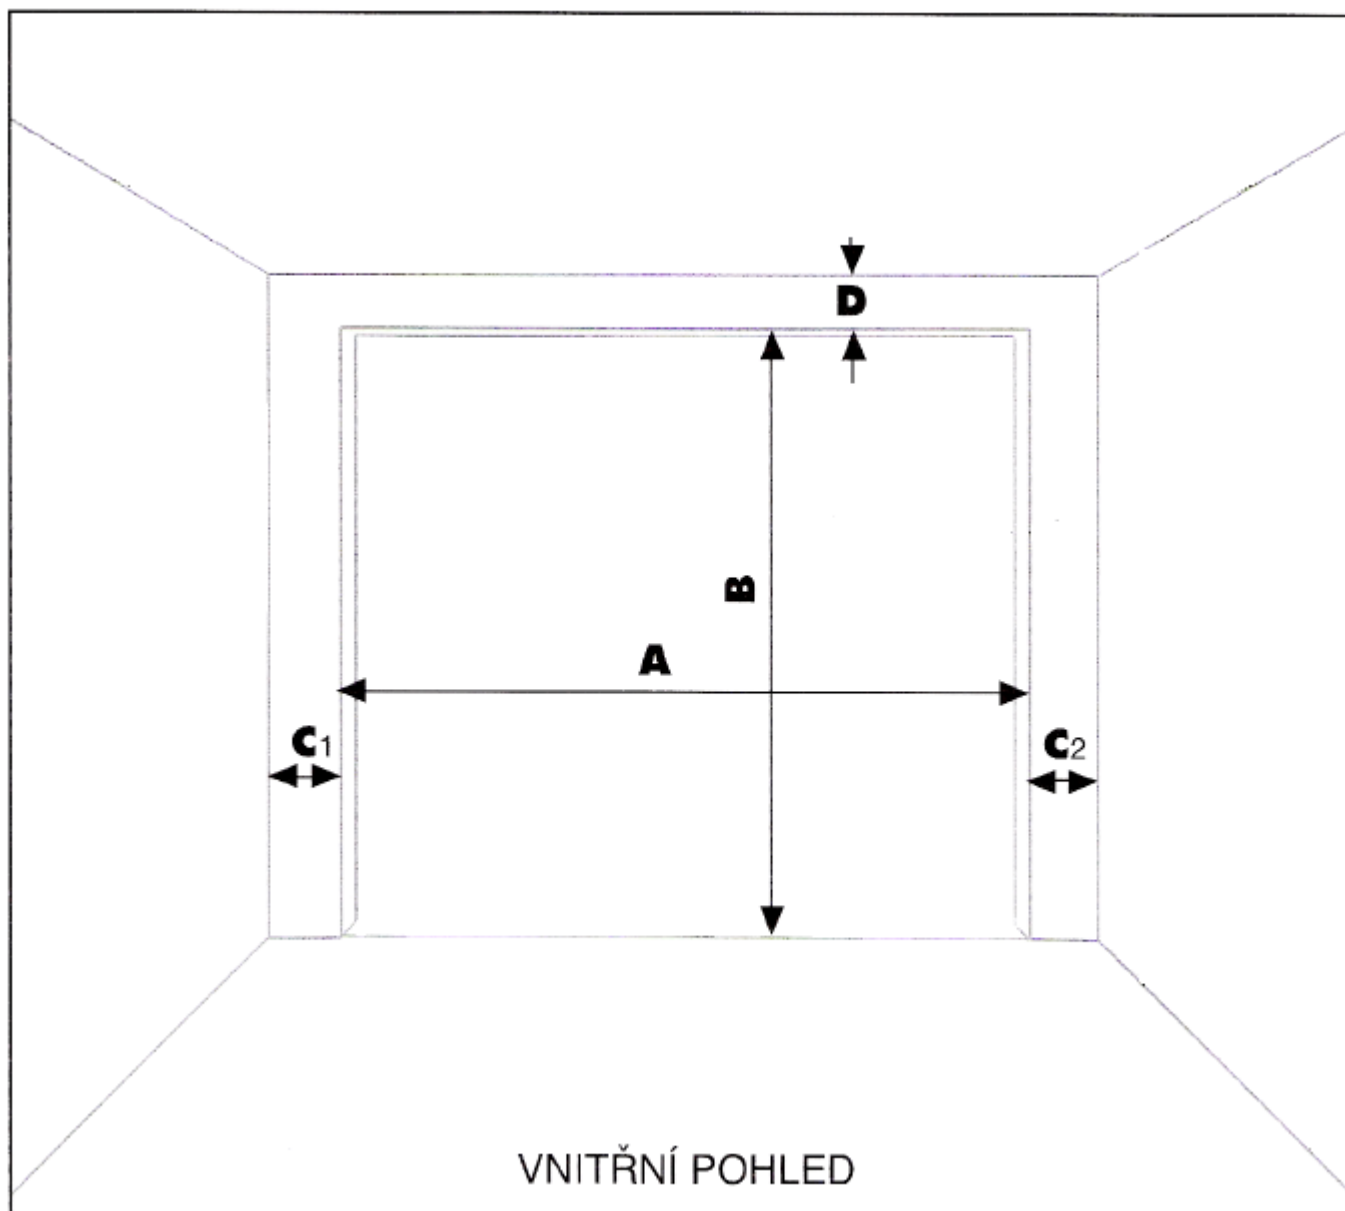

4. Rozměry

- Pro vypracování nabídky je rozměr vrat klíčový. Při poptávce prosíme uveďte **rozměr otvoru pro garážová vrata v mm (šířka x výška)**, šířku ostění na obou stranách a výšku nadpraží (viz. obrázek).