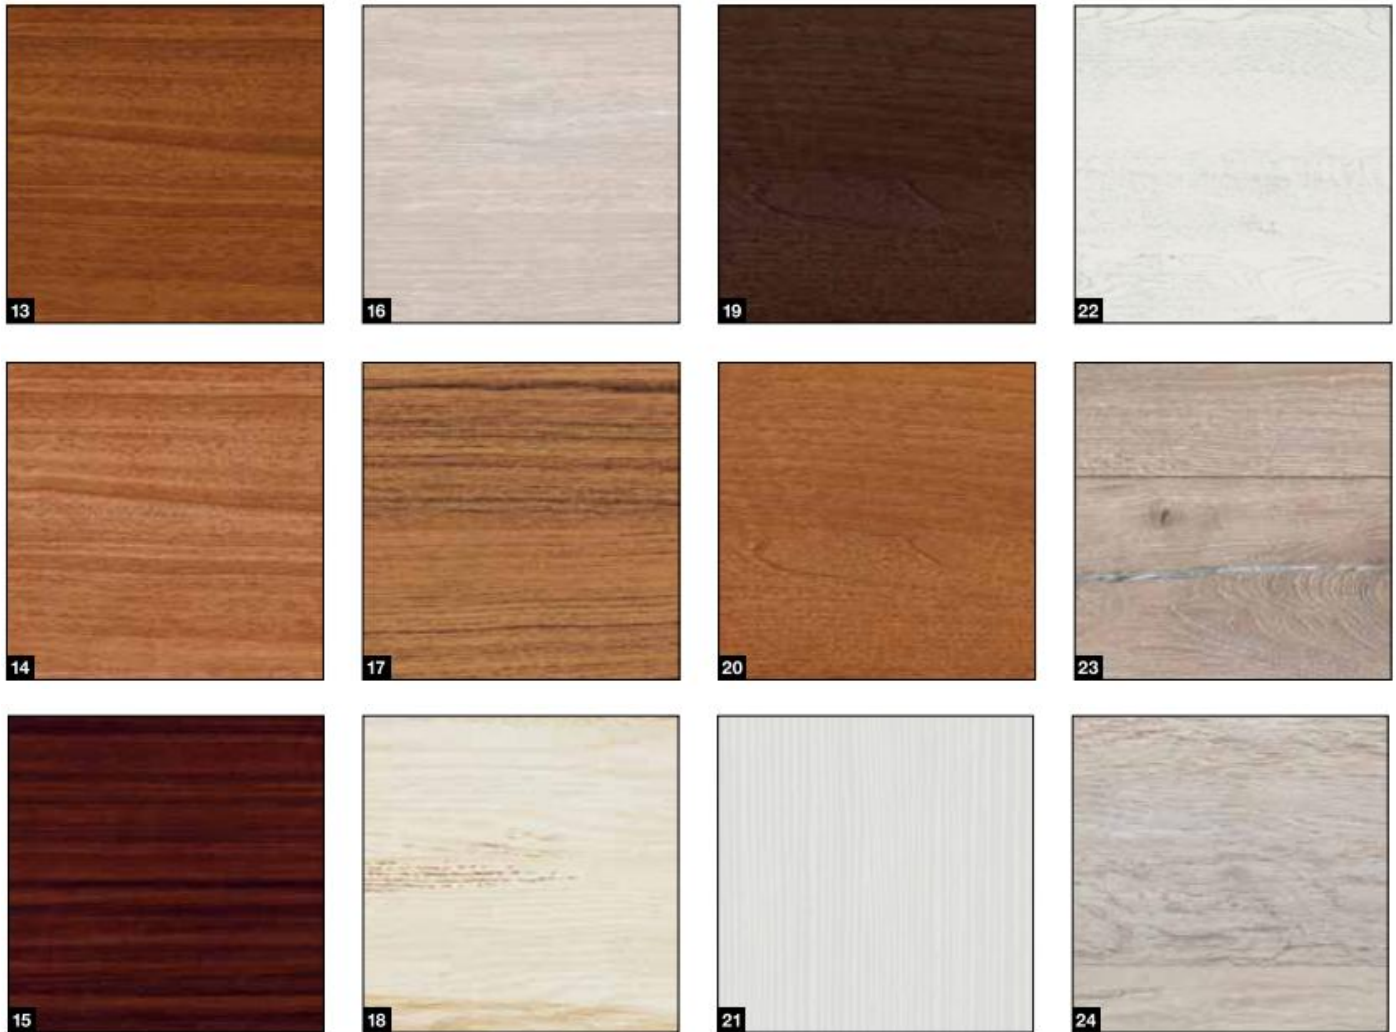

- SANDGRAIN

- **Jemně strukturovaný cenově výhodný povrch**, vhodný pro moderní domy
- Nabízíme v barvě dopravní **bílá RAL 9016**, **zemní hnědá RAL 8028**, **antracitová šedá RAL 7016** a **bílý hliník RAL 9006**

Standardní barva

1 RAL 9016 Dopravní bílá

Zvýhodněné barvy

2 RAL 9006 Bílý hliník

3 RAL 8028 Zemní hnědá

4 RAL 7016 Antracitová šedá

- **DURAGRAIN**

- Vyniká přesností detailů, přirozeným vzhledem a stálobarevností v 24 různých dekorech.
- Díky inovativní technice digitálního tisku a konečné úpravě vysoce pevným ochranným lakem mají vrata trvale elastický vzhled a jsou **odolná proti poškrábání**.
- **Nabízíme ve 24 dekorech (např.: imitace betonu, rezavý povrch, přírodní kamen)**

- | | |
|----------------|----------------------------|
| 1 Beton | 13 Noce sorrento balsamico |
| 2 Beige | 14 Noce sorrento natur |
| 3 Moca | 15 Sapeli |
| 4 Grigio | 16 Sheffield |
| 5 Grigio scuro | 17 Teak |
| 6 Rusty Steel | 18 Used Look |
| 7 Bambus | 19 Walnuss Terra |
| 8 Burned Oak | 20 Walnuss Kolonial |
| 9 Cherry | 21 White brushed |
| 10 Nature Oak | 22 White Oak |
| 11 Smrk | 23 Whiteoiled Oak |
| 12 Rusty Oak | 24 Whitewashed Oak |